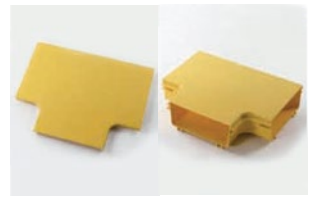

CFO-SAL-55

**Nombre: Kit móvil para salida de cable****Códigos:**

CFO-SAL-120  
CFO-240-CON

**Piezas de unión**
**Nombre: Barra colgante**
**Códigos:**

CFO-120-BCOL  
CFO-240-BCOL  
CFO-300-BCOL  
CFO-360-BCOL

**Nombre: Soporte para gabinete**
**Códigos:**

CFO-120-GAB  
CFO-240-GAB  
CFO-300-GAB  
CFO-360-GAB

**Tapas**
**Nombre: Tapa**
**Códigos:**

CFOT-120  
CFOT-240

**Nombre: Tapa T horizontal**
**Códigos:**

CFOT-120-TEH  
CFOT-240-TEH