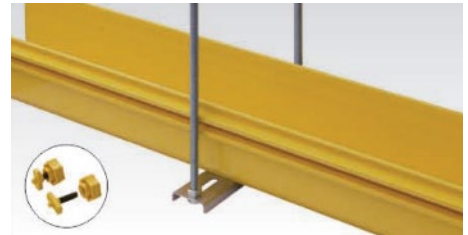

CFO-120-VIN-45  
CFO-240-VIN-45  
CFO-300-VIN-45  
CFO-360-VIN-45

**Nombre: Tapa de terminación****Códigos:**

CFO-120-TTER  
CFO-240-TTER  
CFO-300-TTER  
CFO-360-TTER

**Nombre: Kit móvil de salida de cable con tubo****Código:**

CFO-SAL-55

**Nombre: Kit móvil para salida de cable****Códigos:**

CFO-SAL-120  
CFO-240-CON

**Piezas de unión**
**Nombre: Barra colgante**
**Códigos:**

CFO-120-BCOL  
CFO-240-BCOL  
CFO-300-BCOL  
CFO-360-BCOL