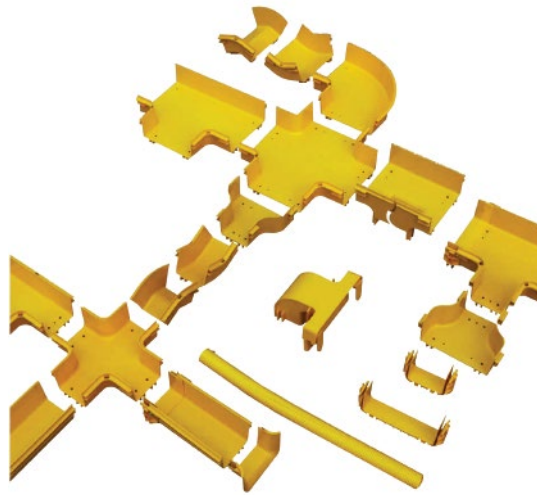

### Bandejas porta fibra óptica

1. Es un sistema diseñado para proteger y routear patchcords de fibra óptica ensamblajes de cable de redes, ODF y otros dispositivos.
2. Ofrece soluciones ideales para caminos de fibra óptica ordenados y de fácil mantenimiento.
3. Materiales retardantes de llama clasificación GB/T2048-2008 FV-0.
4. Materiales: **A.** Tramos rectos: PVC. / **B.** Otras piezas plásticas: ABS.

##### BANDEJA PORTA FIBRA DE 120MM

Alto: 100mm  
Ancho: 120mm  
Largo: 2000mm