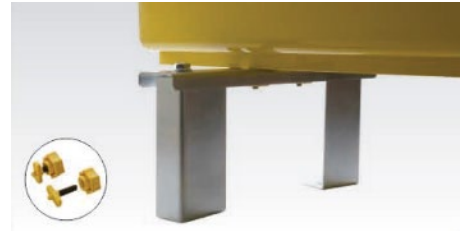

Nombre: Soporte para gabinete

Códigos:

CFO-120-GAB
CFO-240-GAB
CFO-300-GAB
CFO-360-GAB