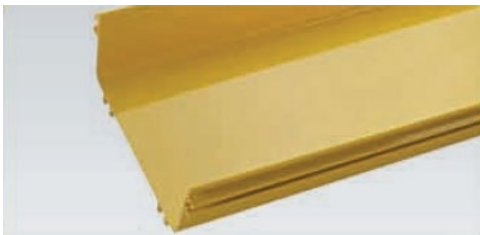

CFO-360

BANDEJA PORTA FIBRA DE 360MM

Alto: 100mm
Ancho: 360mm
Largo: 2000mm