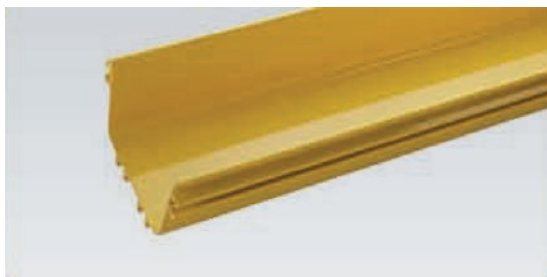

### Bandejas porta fibra óptica

1. Es un sistema diseñado para proteger y routear patchcords de fibra óptica ensamblajes de cable de redes, ODF y otros dispositivos.
2. Ofrece soluciones ideales para caminos de fibra óptica ordenados y de fácil mantenimiento.
3. Materiales retardantes de llama clasificación GB/T2048-2008 FV-0.
4. Materiales: **A.** Tramos rectos: PVC. / **B.** Otras piezas plásticas: ABS.

##### BANDEJA PORTA FIBRA DE 120MM

Alto: 100mm  
Ancho: 120mm  
Largo: 2000mm