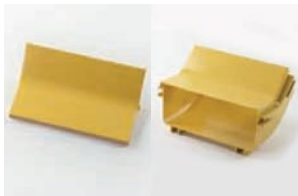

CFO-300-SCOL

CFO-360-SCOL

Piezas de unión
Nombre: Soporte para gabinete lateral
Códigos:

CFO-120-GABL
CFO-240-GABL
CFO-300-GABL
CFO-360-GABL

Nombre: Soporte para gabinete lateral regulable
Códigos:

CFO-120-GBLR
CFO-240-GBLR
CFO-300-GBLR
CFO-360-GBLR

Tapas
Nombre: Tapa
Códigos:

CFOT-120
CFOT-240

Nombre: Tapa T horizontal
Códigos:

CFOT-120-TEH
CFOT-240-TEH

Nombre: Tapa vertical interior 45°
Códigos:

CFOT-120-VIN-45
CFOT-240-VIN-45

Nombre: Tapa vertical exterior 45°
Códigos: