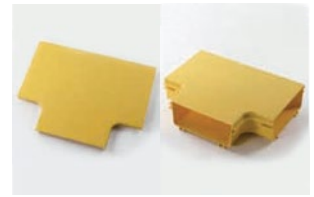

CFO-120-GAB

CFO-240-GAB

CFO-300-GAB

CFO-360-GAB

Nombre: Set para colgar

Códigos:

CFO-120-SCOL

CFO-240-SCOL

CFO-300-SCOL

CFO-360-SCOL

Piezas de unión
Nombre: Soporte para gabinete lateral
Códigos:

CFO-120-GABL
CFO-240-GABL
CFO-300-GABL
CFO-360-GABL

Nombre: Soporte para gabinete lateral regulable
Códigos:

CFO-120-GBLR
CFO-240-GBLR
CFO-300-GBLR
CFO-360-GBLR

Tapas
Nombre: Tapa
Códigos:

CFOT-120
CFOT-240

Nombre: Tapa T horizontal
Códigos:

CFOT-120-TEH
CFOT-240-TEH

Nombre: Tapa vertical interior 45°
Códigos:

CFOT-120-VIN-45
CFOT-240-VIN-45

Nombre: Tapa vertical exterior 45°
Códigos: