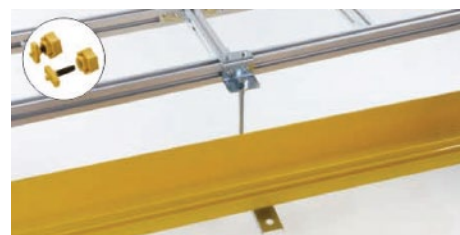

CFO-120-GAB

CFO-240-GAB

CFO-300-GAB

CFO-360-GAB

Nombre: Set para colgar

Códigos:

CFO-120-SCOL

CFO-240-SCOL

CFO-300-SCOL

CFO-360-SCOL

Piezas de unión
Nombre: Soporte para gabinete lateral
Códigos:

CFO-120-GABL
CFO-240-GABL
CFO-300-GABL
CFO-360-GABL

Nombre: Soporte para gabinete lateral regulable
Códigos:

CFO-120-GBLR
CFO-240-GBLR
CFO-300-GBLR
CFO-360-GBLR