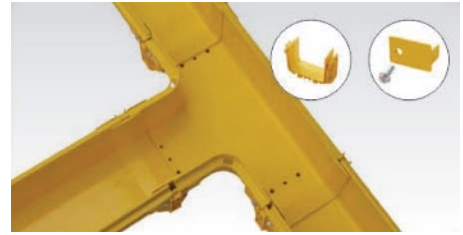

CFO-360

BANDEJA PORTA FIBRA DE 360MM

Alto: 100mm
Ancho: 360mm
Largo: 2000mm

CAPACIDAD DE CARGA	Fibra de 2mm	Fibra de 3mm
	2940	1308
	4409	1957
	6369	2611

Piezas de unión

Nombre: Conector

Códigos:

CFO-120-CON
CFO-240-CON
CFO-300-CON
CFO-360-CON

Nombre: Curva horizontal a 90°

Códigos:

CFO-120-COD-90
CFO-240-COD-90
CFO-300-COD-90
CFO-360-COD-90

Piezas de unión**Nombre: Te horizontal****Códigos:**

CFO-120-TEH
CFO-240-TEH
CFO-300-TEH
CFO-360-TEH

**Nombre: Cruz horizontal****Códigos:**