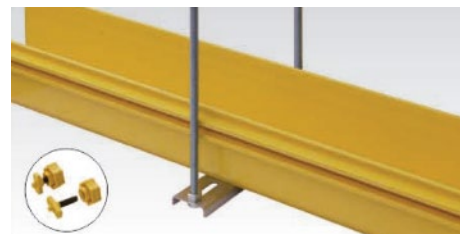

Piezas de unión

Nombre: Kit móvil de salida de cable con tubo

Código:

CFO-SAL-55

Nombre: Kit móvil para salida de cable

Códigos:

CFO-SAL-120

CFO-240-CON

Nombre: Barra colgante

Códigos:

CFO-120-BCOL

CFO-240-BCOL

CFO-300-BCOL

CFO-360-BCOL

Nombre: Soporte para gabinete

Códigos: