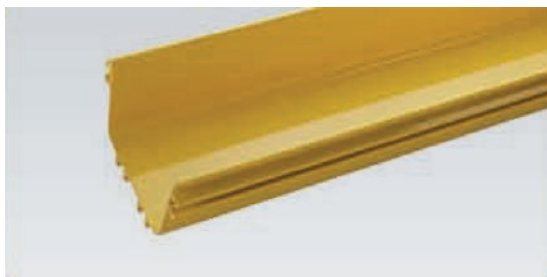

Bandejas porta fibra óptica

1. Es un sistema diseñado para proteger y routear patchcords de fibra óptica ensamblajes de cable de redes, ODF y otros dispositivos.
2. Ofrece soluciones ideales para caminos de fibra óptica ordenados y de fácil mantenimiento.
3. Materiales retardantes de llama clasificación GB/T2048-2008 FV-0.
4. Materiales: **A.** Tramos rectos: PVC. / **B.** Otras piezas plásticas: ABS.

CFO-120

BANDEJA PORTA FIBRA DE 120MM

Alto: 100mm
Ancho: 120mm
Largo: 2000mm

CAPACIDAD DE CARGA

	Fibra de 2mm	Fibra de 3mm
	955	424
	1433	636
	1910	848

CFO-240

BANDEJA PORTA FIBRA DE 240MM

Alto: 100mm
Ancho: 240mm
Largo: 2000mm

CFO-360

BANDEJA PORTA FIBRA DE 360MM

Alto: 100mm
Ancho: 360mm
Largo: 2000mm

CAPACIDAD DE CARGA	Fibra de 2mm	Fibra de 3mm
	2940	1308
	4409	1957
	6369	2611

Piezas de unión

Nombre: Conector

Códigos:

CFO-120-CON
CFO-240-CON
CFO-300-CON
CFO-360-CON