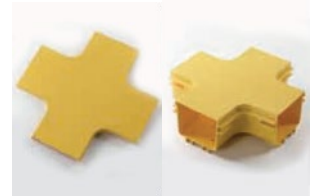

Nombre: Tapa cruz horizontal

Códigos:

CFOT-120-CRZH
CFOT-240-CRZH