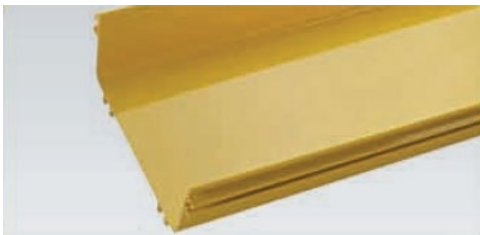

CFO-120

BANDEJA PORTA FIBRA DE 120MM

Alto: 100mm
Ancho: 120mm
Largo: 2000mm

CAPACIDAD DE CARGA

	Fibra de 2mm	Fibra de 3mm
	955	424
	1433	636
	1910	848

CFO-240

BANDEJA PORTA FIBRA DE 240MM

Alto: 100mm
Ancho: 240mm
Largo: 2000mm

CAPACIDAD DE CARGA

	Fibra de 2mm	Fibra de 3mm
	1910	849
	2866	1273
	3821	1698

CFO-300

BANDEJA PORTA FIBRA DE 300MM

Alto: 100mm
Ancho: 300mm
Largo: 2000mm

CAPACIDAD DE CARGA	Fibra de 2mm	Fibra de 3mm
	2370	1055
	3556	1578
	5136	2106

CFO-360

BANDEJA PORTA FIBRA DE 360MM

Alto: 100mm
Ancho: 360mm
Largo: 2000mm

CAPACIDAD DE CARGA	Fibra de 2mm	Fibra de 3mm
	2940	1308
	4409	1957
	6369	2611

Piezas de unión

Nombre: Conector

Códigos:

CFO-120-CON
CFO-240-CON
CFO-300-CON
CFO-360-CON