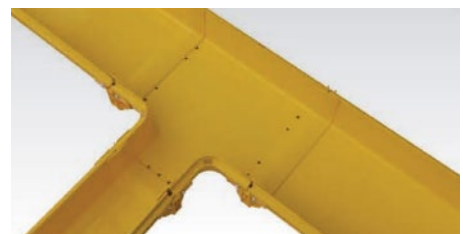

Nombre: Te horizontal de 120 a 240 mm

Código:

CFO-240-TEH-120