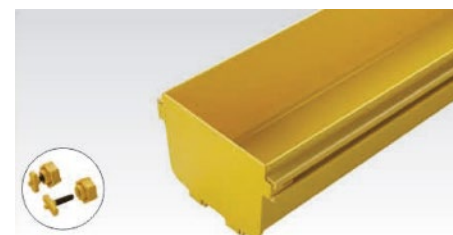

CFO-240-RED-120
CFO-240-RED-PAND150
CFO-120-RED-PAND150

Piezas de unión
Nombre: Reductor
Códigos:

CFO-240-RED-120
 CFO-240-RED-PAND150
 CFO-120-RED-PAND150

Nombre: Trompeta
Código:

CFO-120-TRP

Nombre: Trompeta
Código:

CFO-120-TRP
 CFO-240-TRP
 CFO-300-TRP
 CFO-360-TRP

Nombre: Vertical interior 45°
Códigos:

CFO-120-VIN-45
 CFO-240-VIN-45
 CFO-300-VIN-45
 CFO-360-VIN-45

Nombre: Tapa de terminación
Códigos:

CFO-120-TTER
 CFO-240-TTER
 CFO-300-TTER
 CFO-360-TTER